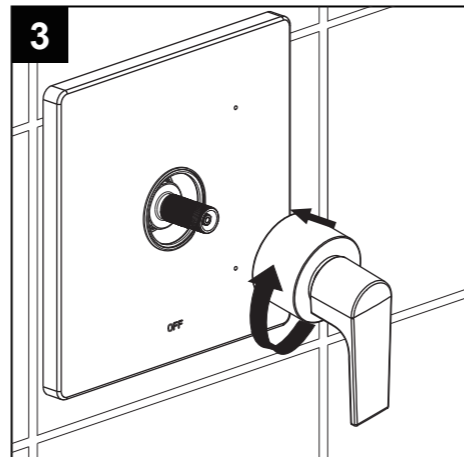

CONSEJOS DE SEGURIDAD

- En el caso de utilizar soldadura para instalar el grifo, remueva los asientos, cartuchos y arandelas antes de usar la llama. De lo contrario, se anulará la garantía para esos componentes.
- Tape la boca del desagüe para prevenir la pérdida de piezas pequeñas.
- 0°C~55°C.

Remove the mud guard.

Carefully slide the escutcheon onto the valve.

Place handle assembly on valve and rotate clockwise to secure escutcheon.

If handle assembly will not secure escutcheon to the wall, measure and note the distance 'XX' (the distance between the bottom of the handle assembly and the escutcheon)