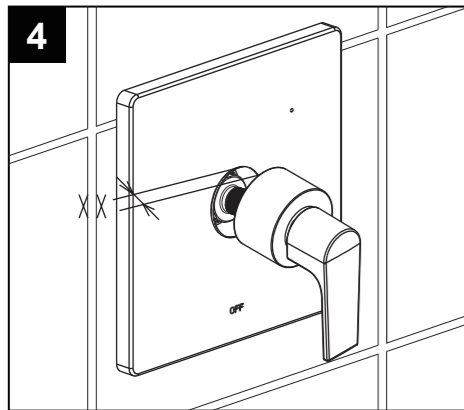

CONSEJOS DE SEGURIDAD

- En el caso de utilizar soldadura para instalar el grifo, remueva los asientos, cartuchos y arandelas antes de usar la llama. De lo contrario, se anulará la garantía para esos componentes.
- Tape la boca del desagüe para prevenir la pérdida de piezas pequeñas.
- 0°C~55°C.

Remove the mud guard.

Carefully slide the escutcheon onto the valve.

Place handle assembly on valve and rotate clockwise to secure escutcheon.

If handle assembly will not secure escutcheon to the wall, measure and note the distance 'XX' (the distance between the bottom of the handle assembly and the escutcheon)