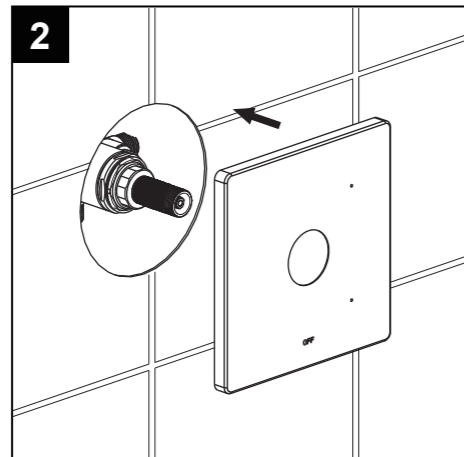

Carefully slide the escutcheon onto the valve.